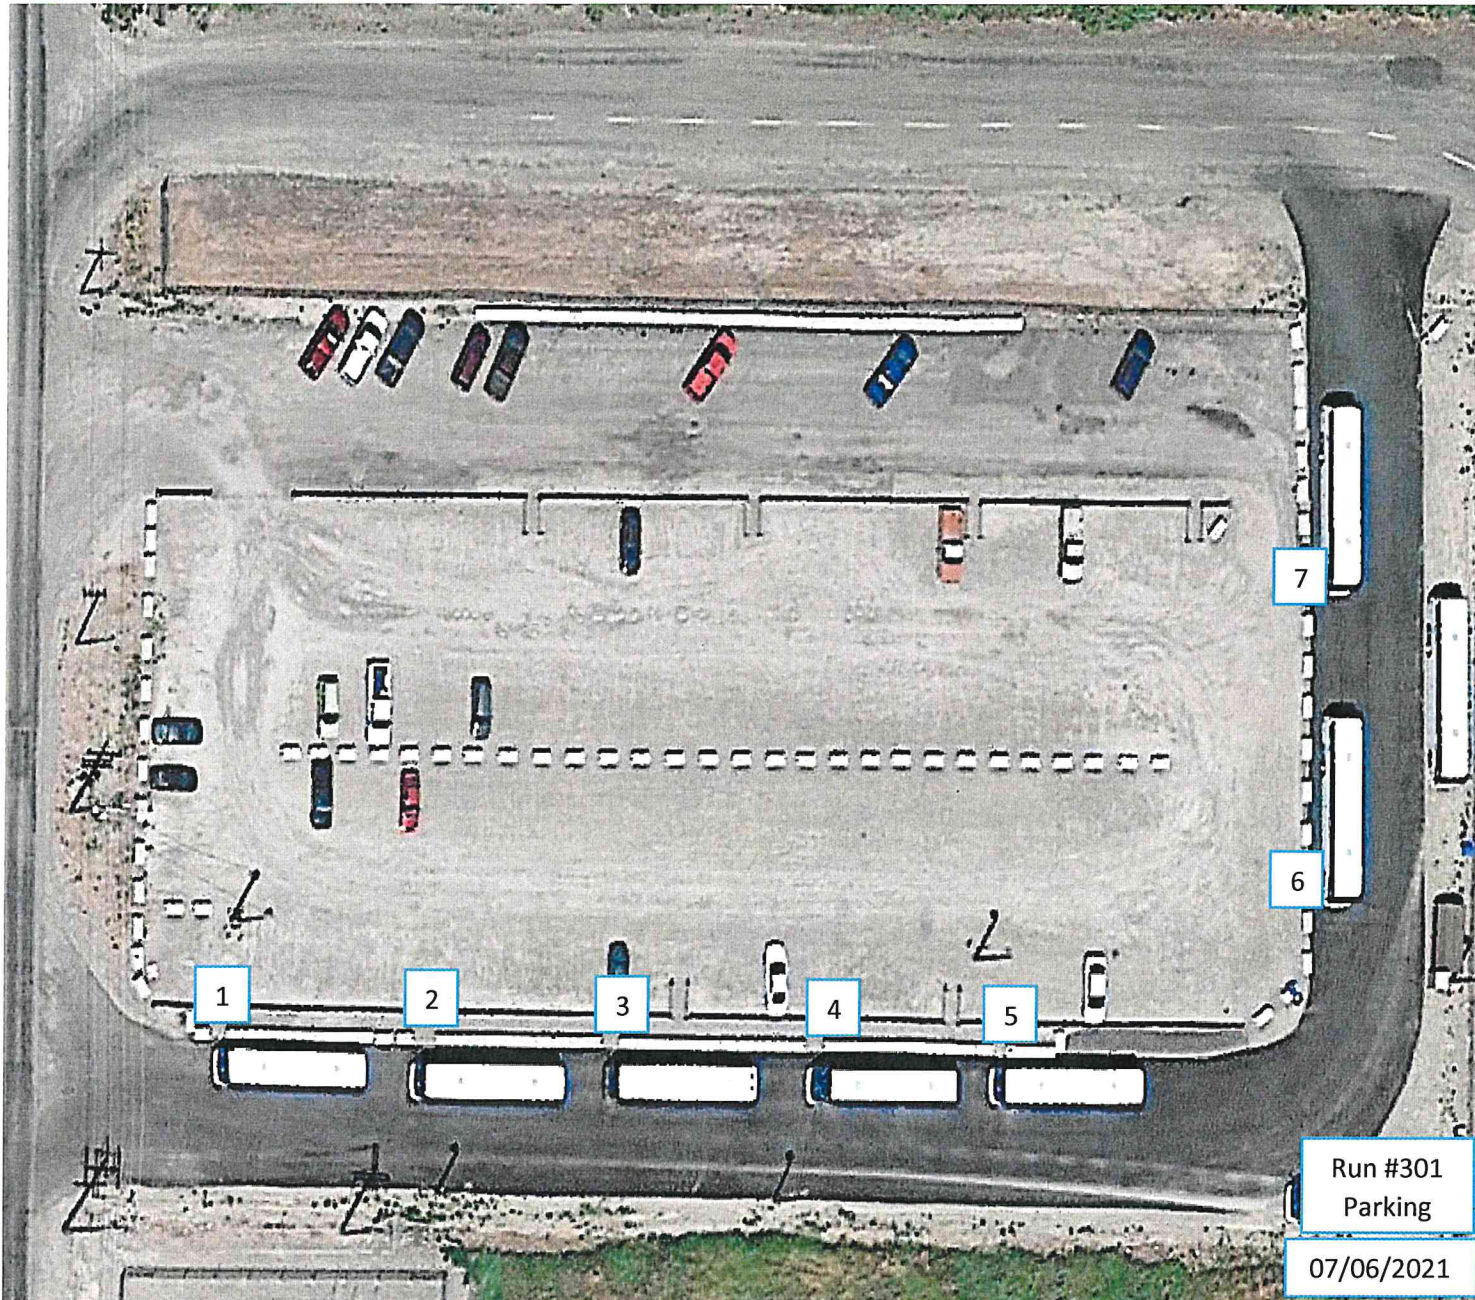

# Blackfoot Bus Lot

62 N 400 West (Groveland Rd.) Blackfoot, Idaho 83221

## Load Positions

### Load Point 1

SMC Shift Rt. 316 4:50 am (Daily & hol)

SMC Shift Rt. 316 4:50 pm (Daily & hol)

### Load Point 4