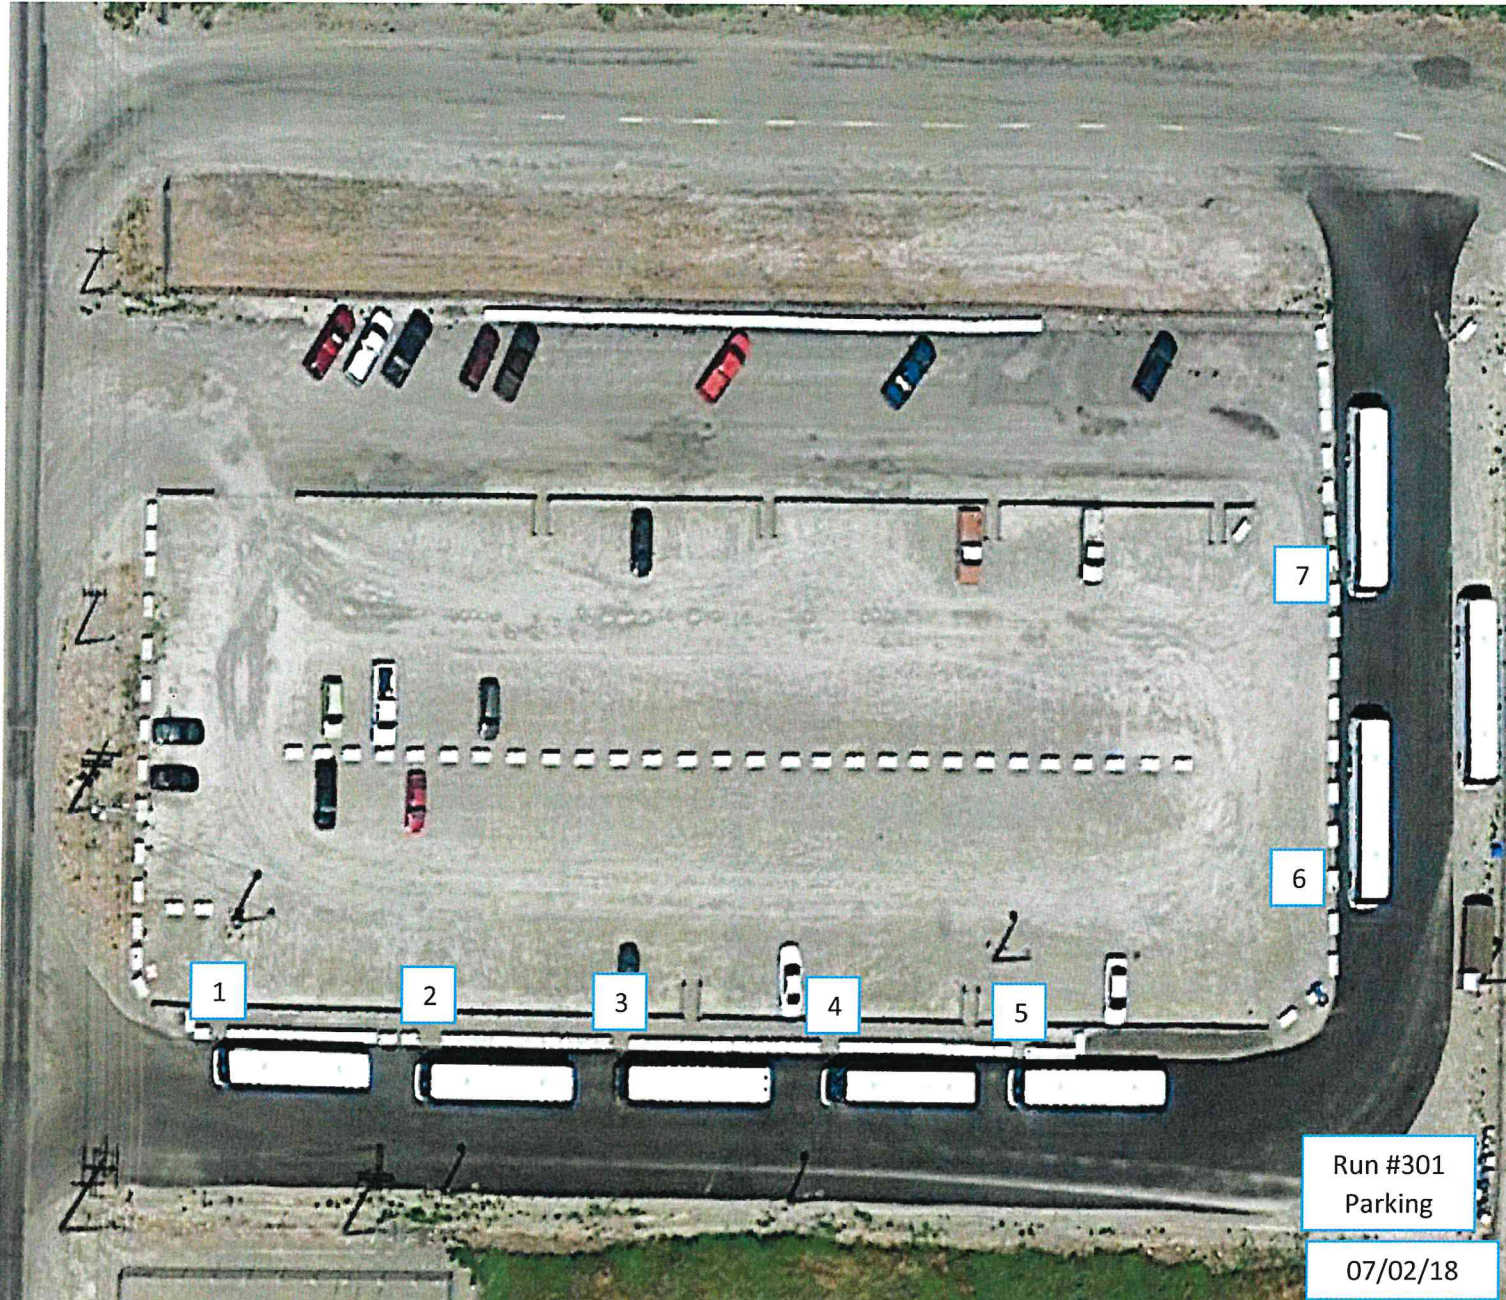

Blackfoot Park-n-Ride

Load Positions

62 N 400 West (Groveland Rd.) Blackfoot, Idaho 83221

Load Point 1

SMC Shift Rt. 316 4:50 am
BEA/Fluor Express Rt. 219 5:30 am
BEA/Fluor Shift Rt. 213 5:50 am
(F-Su & hol)

All CFA Shuttle 12:40 pm
SMC Shift Rt. 316 4:45 pm
BEA/Fluor Shift Rt. 213 5:50 pm
(Daily & hol)

Load Point 2

SMC Rt. 315 am 5:25 am

Load Point 3

INTEC Rt. 202 5:50 am

Load Point 4

ATR Rt. 302 5:52 am

Load Point 5

MFC Shift Rt. 222 5:25 am (M-TH)
MFC Shift Rt. 222 5:40 am (F-Su & hol)

NRF Swing Rt. 384 1:21 pm (M-Th)
MFC Shift Rt. 222 5:40 pm (Daily & hol)
NRF Mid Rt. 285 9:20 pm (M-Th)

Load Point 6

NRF Rt. 309 5:29 am
5:24 am (Friday only)

Load Point 7

MFC Rt. 308 5:54 am